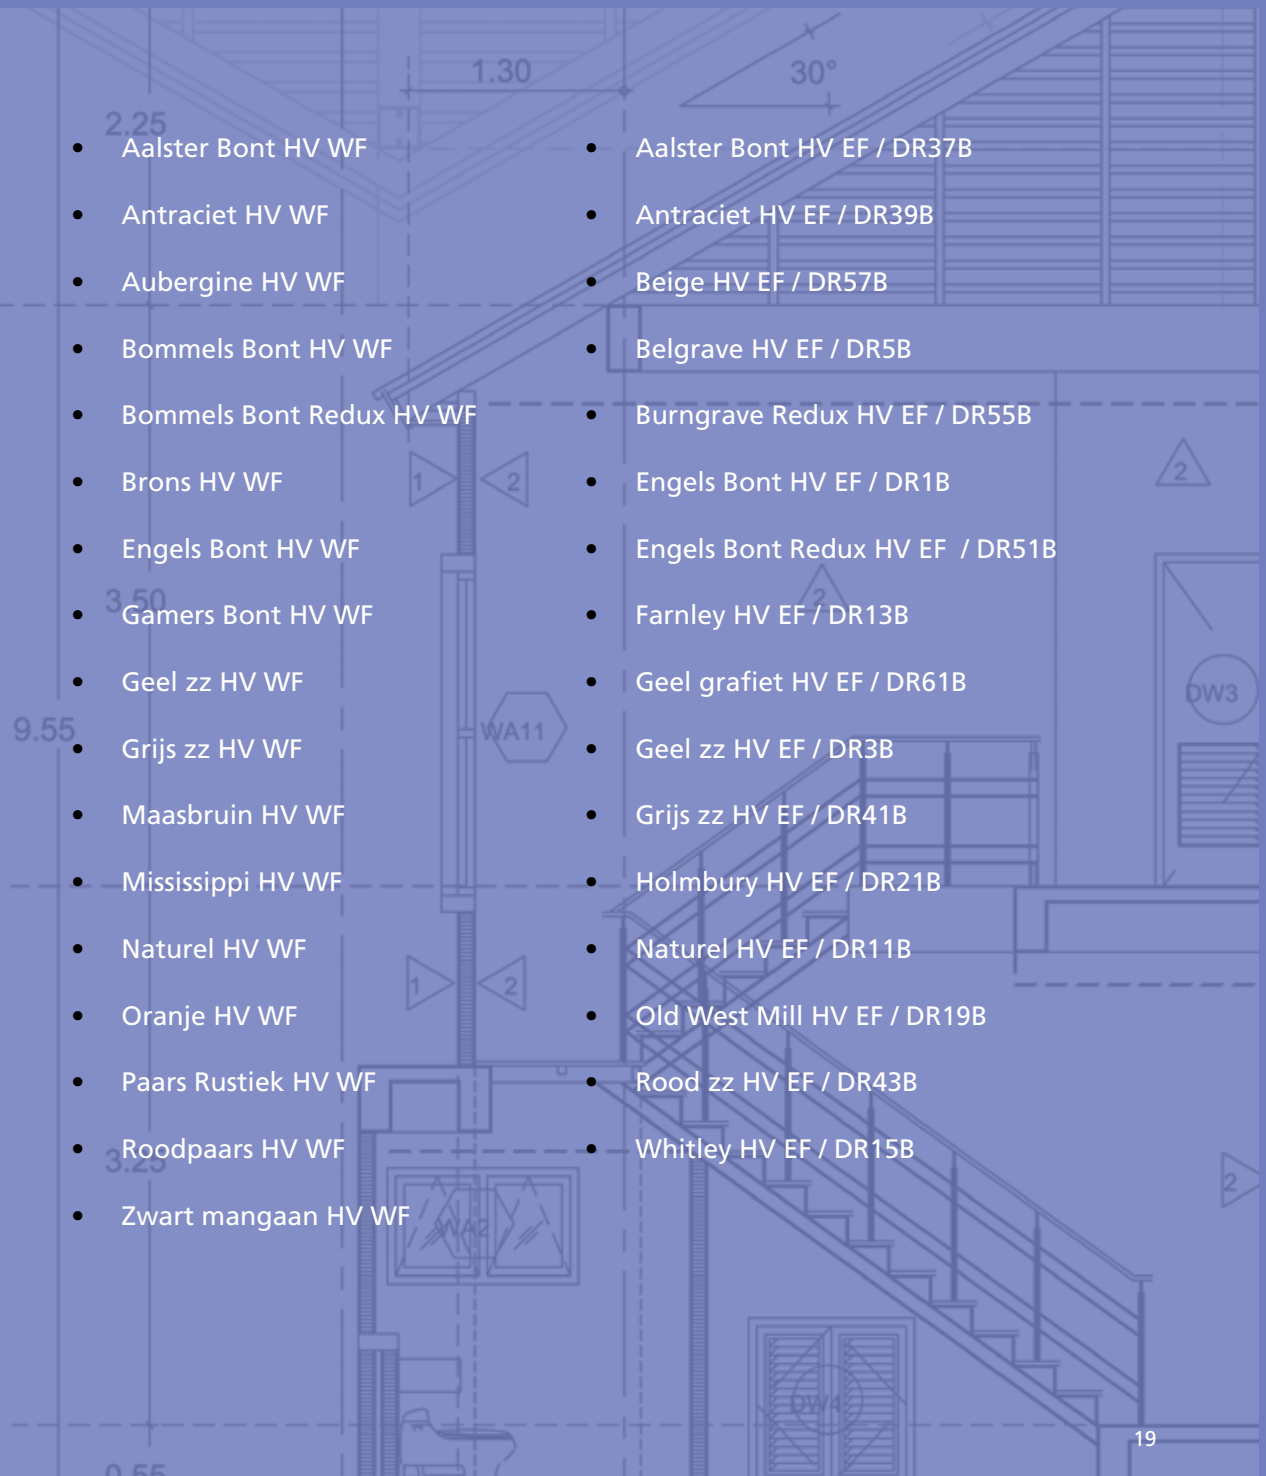

Handformziegel sind auch als Riemchen und Ecken erhältlich.

HANDFORM

S E R I E

RIJSWAARD HANDFORM

Aalster Bont HV WF

Antraciet HV WF

Aubergine HV WF

Bommels Bont HV WF