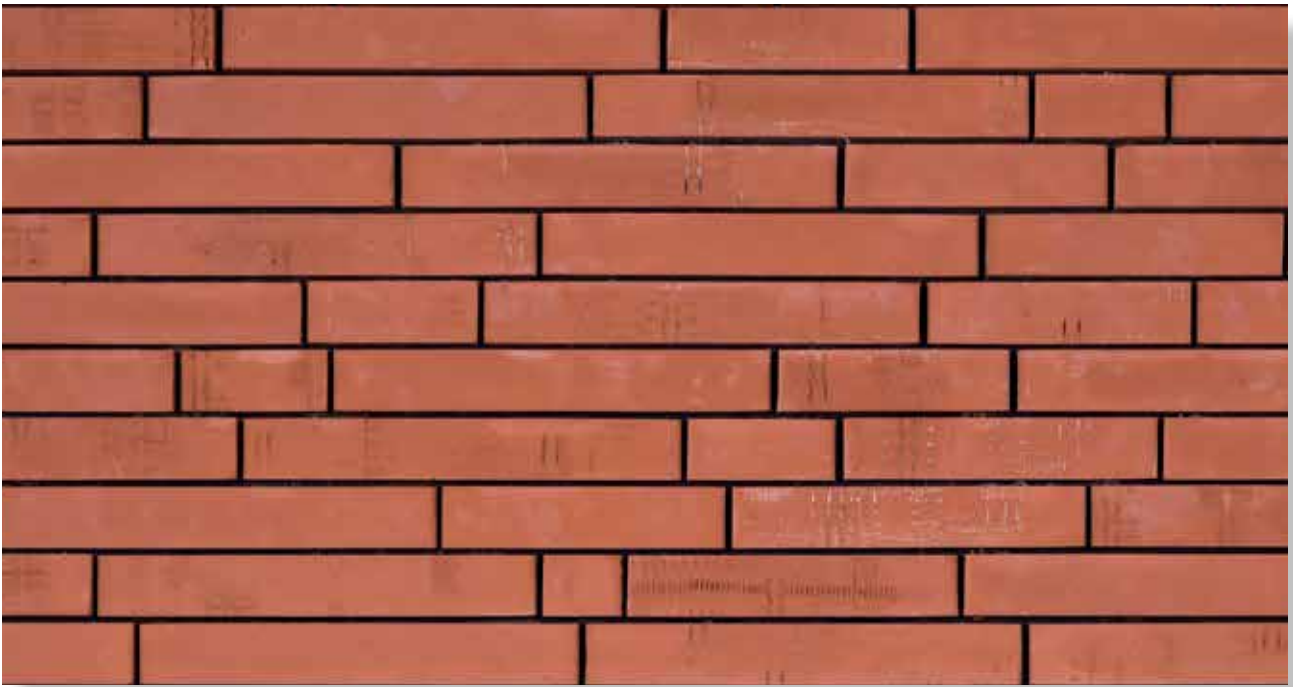

PLOEGSTEERT LIEFERPROGRAMM

Aloë Reverse