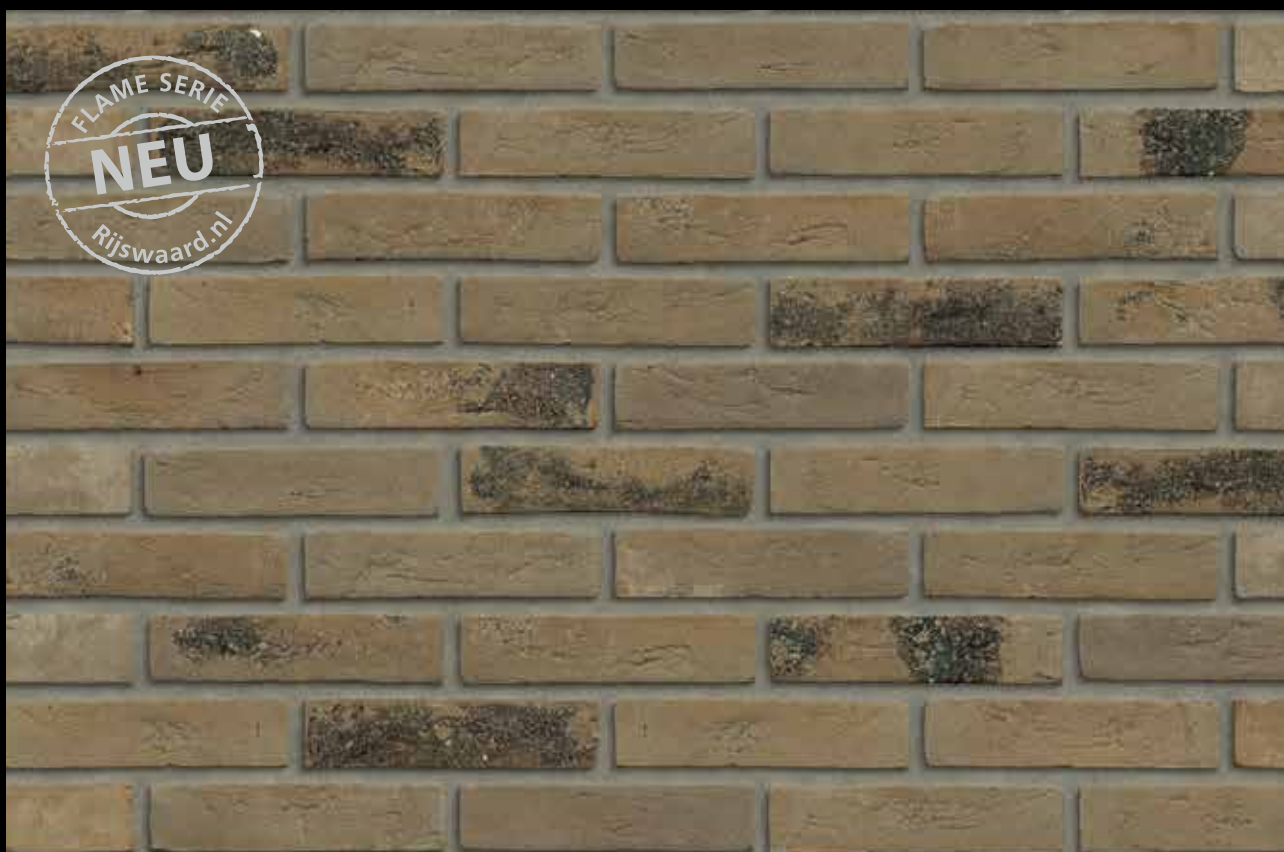

Pewter Grey Flame HV WF