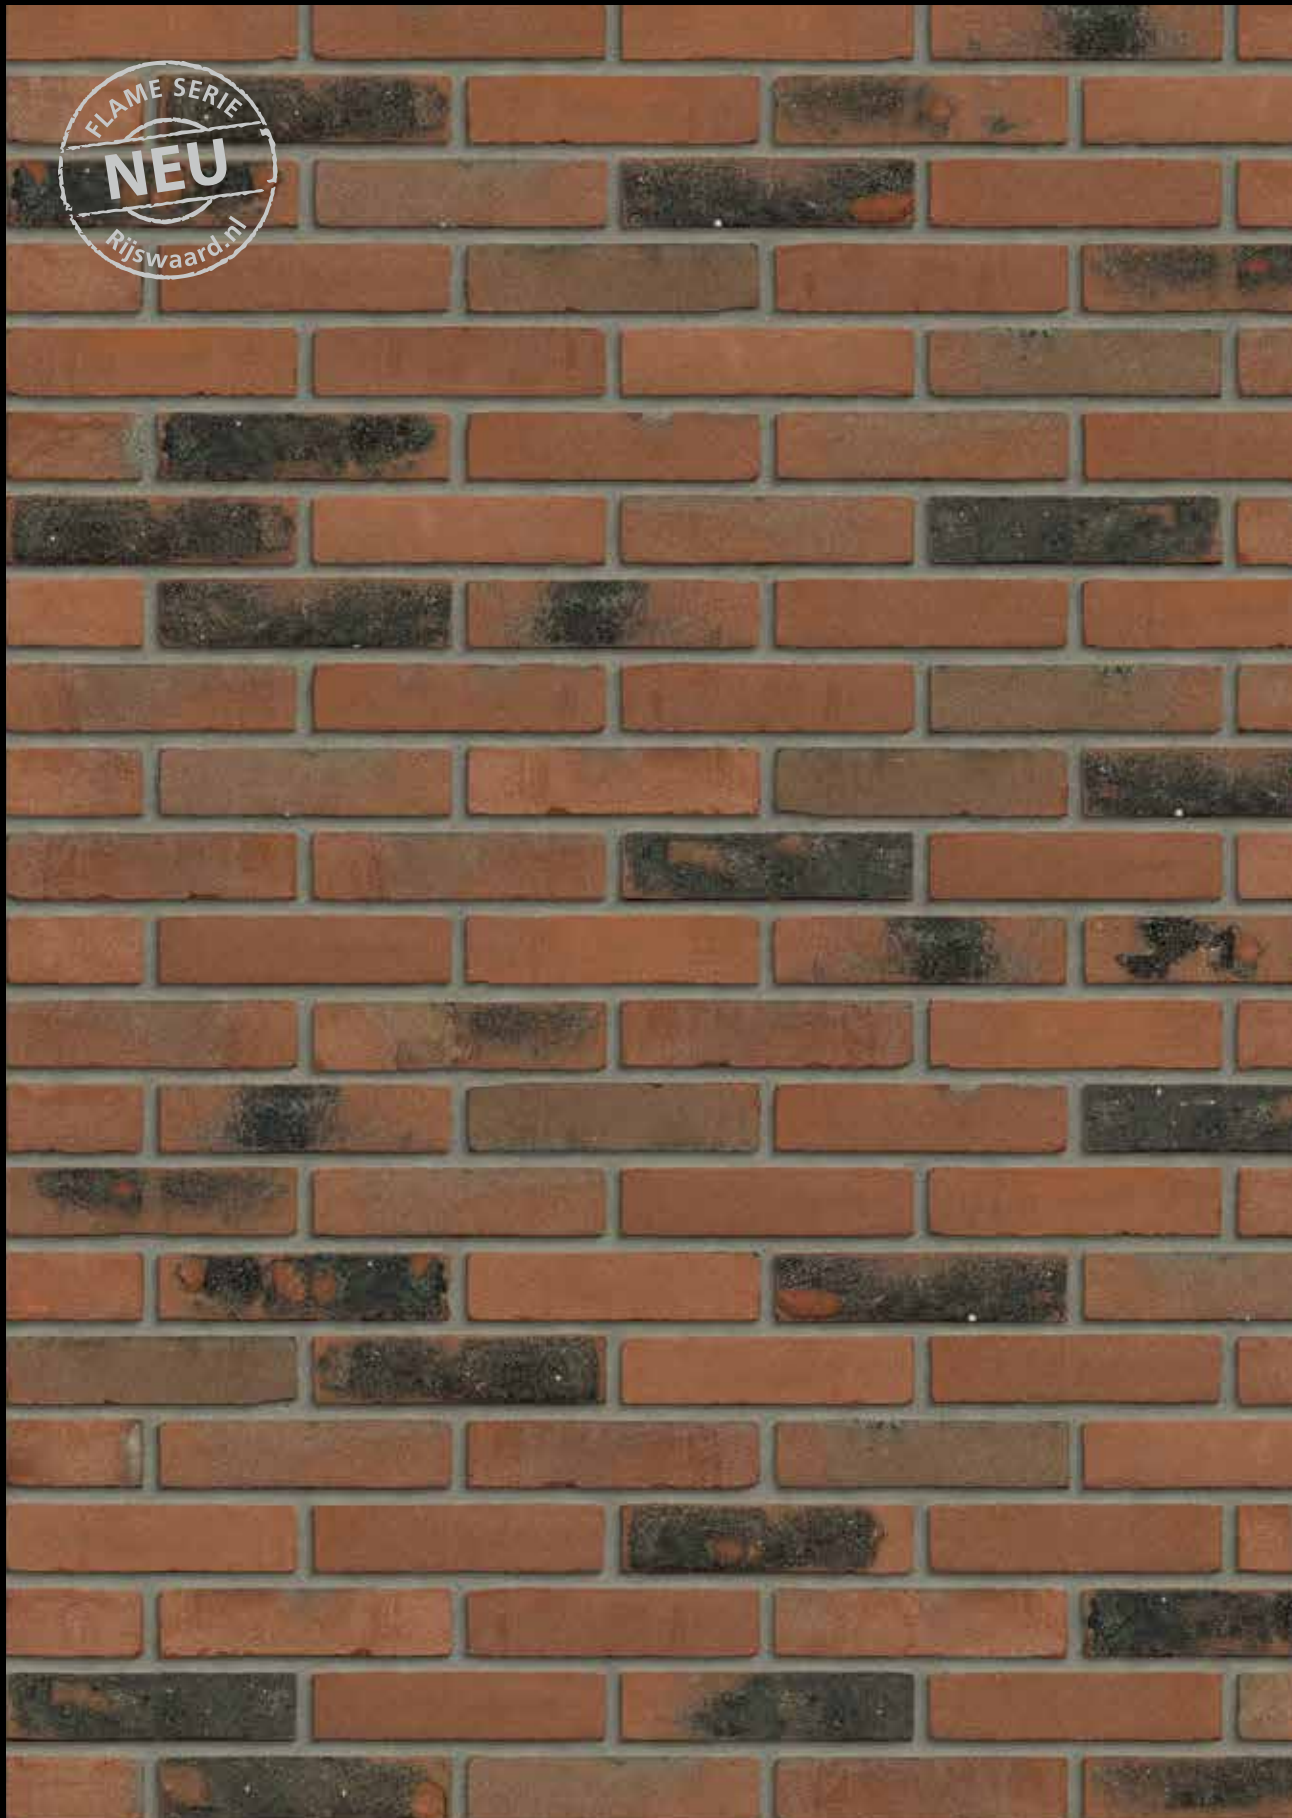

Salmon Red Flame VB WF

FLAME SERIE

Smoke Grey Flame WS WF

Sable Black VB WF

DIE FLEXIBLE LÖSUNG FÜR ALLE IHRE NEUBAU- ODER RENOVIERUNGSOBJEKTE

Das zeitgenössische Riemen fügt sich nahtlos in das umweltfreundliche Bauen ein. Und somit passt das Riemen zu 100 % zu De Rijswaard. Aber abgesehen von den Vorteilen für die Umwelt hat dieses ultradünne Riemen noch zahlreiche weitere Vorteile. Es ist leicht, mit der Qualität eines Vollsteins, formstabil, und einfach zu verwenden.