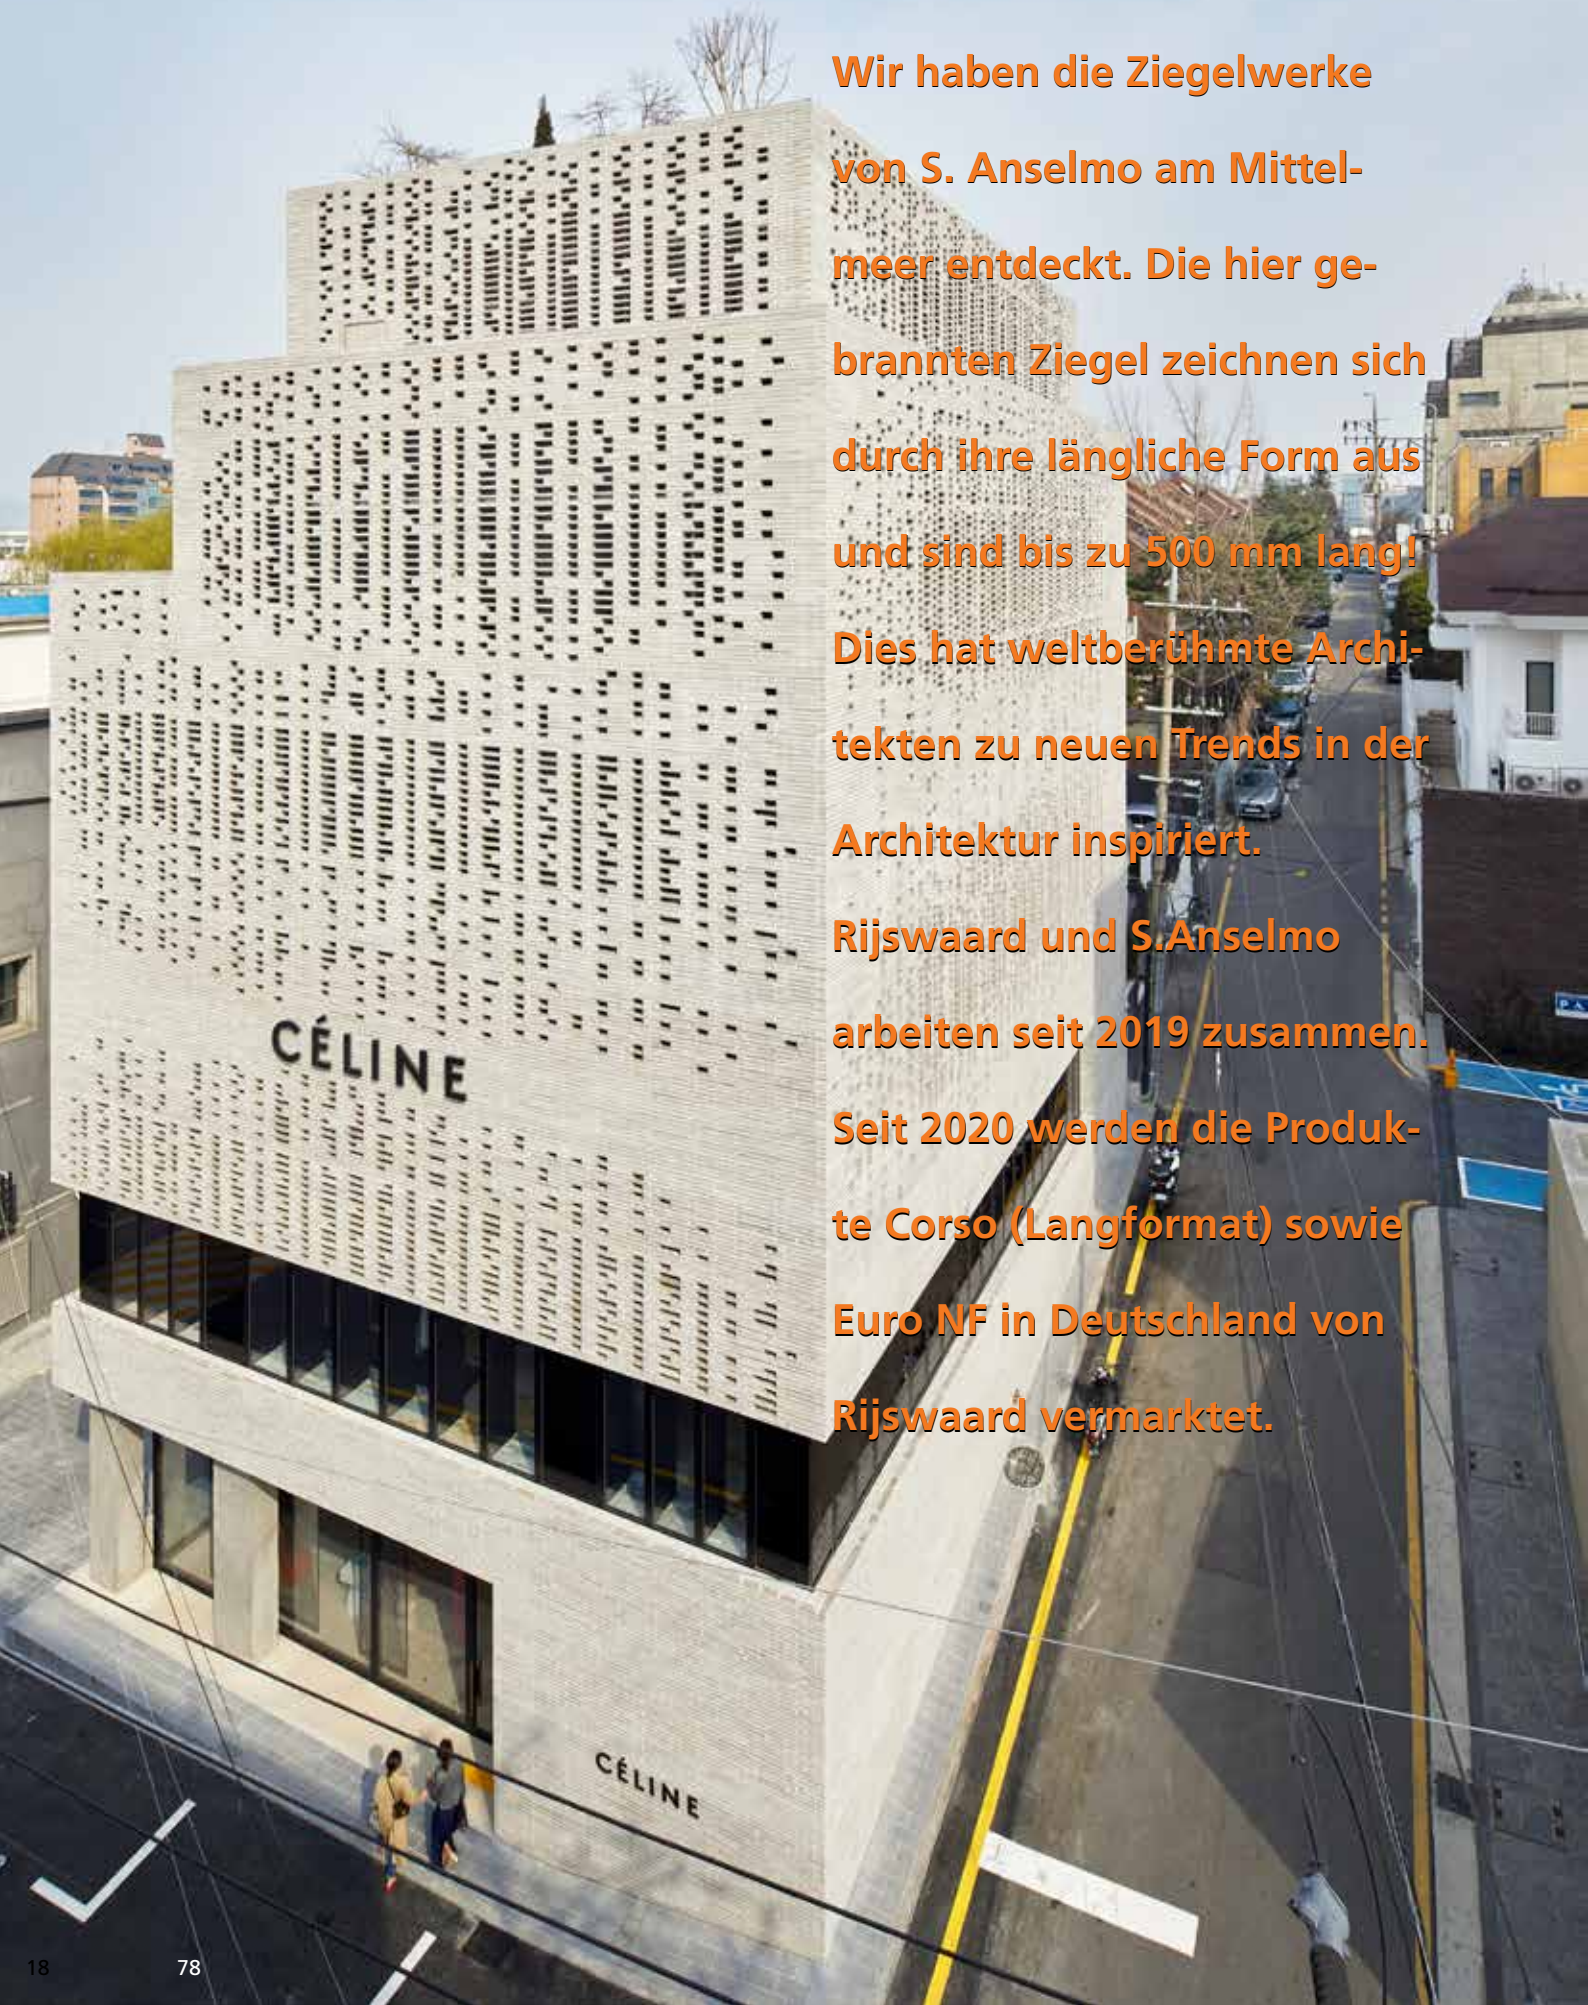

Aspero A1006 DL50

Recup de templeuve

Juglans rock

S. Anselmo, die Ziegel mit italienischem Flair

Wir haben die Ziegelwerke von S. Anselmo am Mittelmeer entdeckt. Die hier gebrannten Ziegel zeichnen sich durch ihre längliche Form aus und sind bis zu 500 mm lang! Dies hat weltberühmte Architekten zu neuen Trends in der Architektur inspiriert. Rijswaard und S. Anselmo arbeiten seit 2019 zusammen. Seit 2020 werden die Produkte Corso (Langformat) sowie Euro NF in Deutschland von Rijswaard vermarktet.