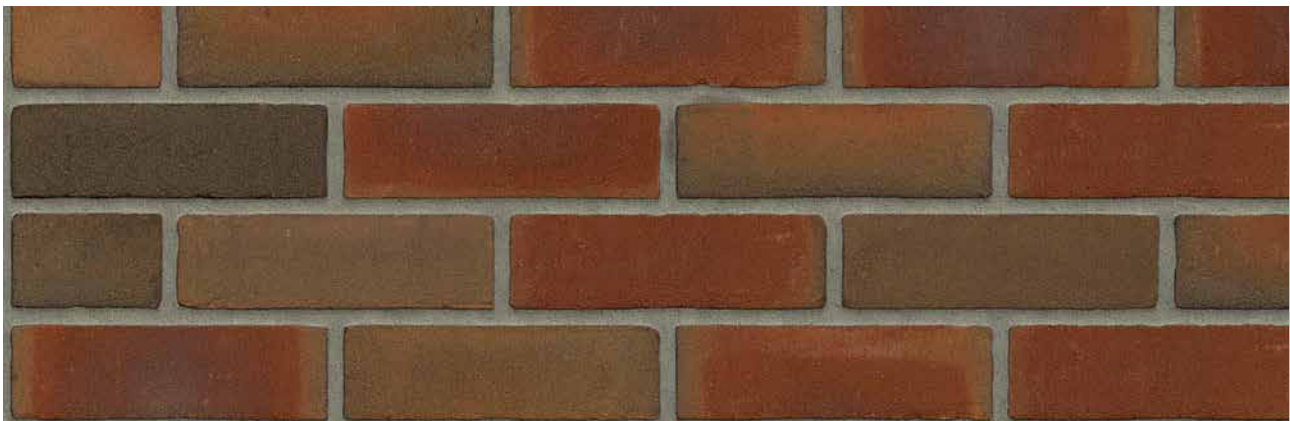

Engels Bont Redux VB EF / DR12B