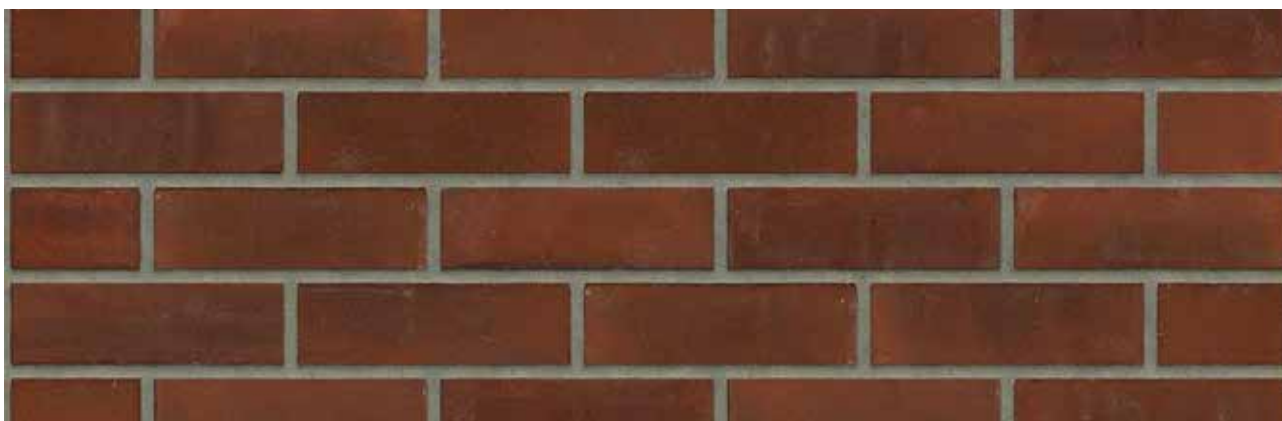

Aalster Bont VB EF / DR36B