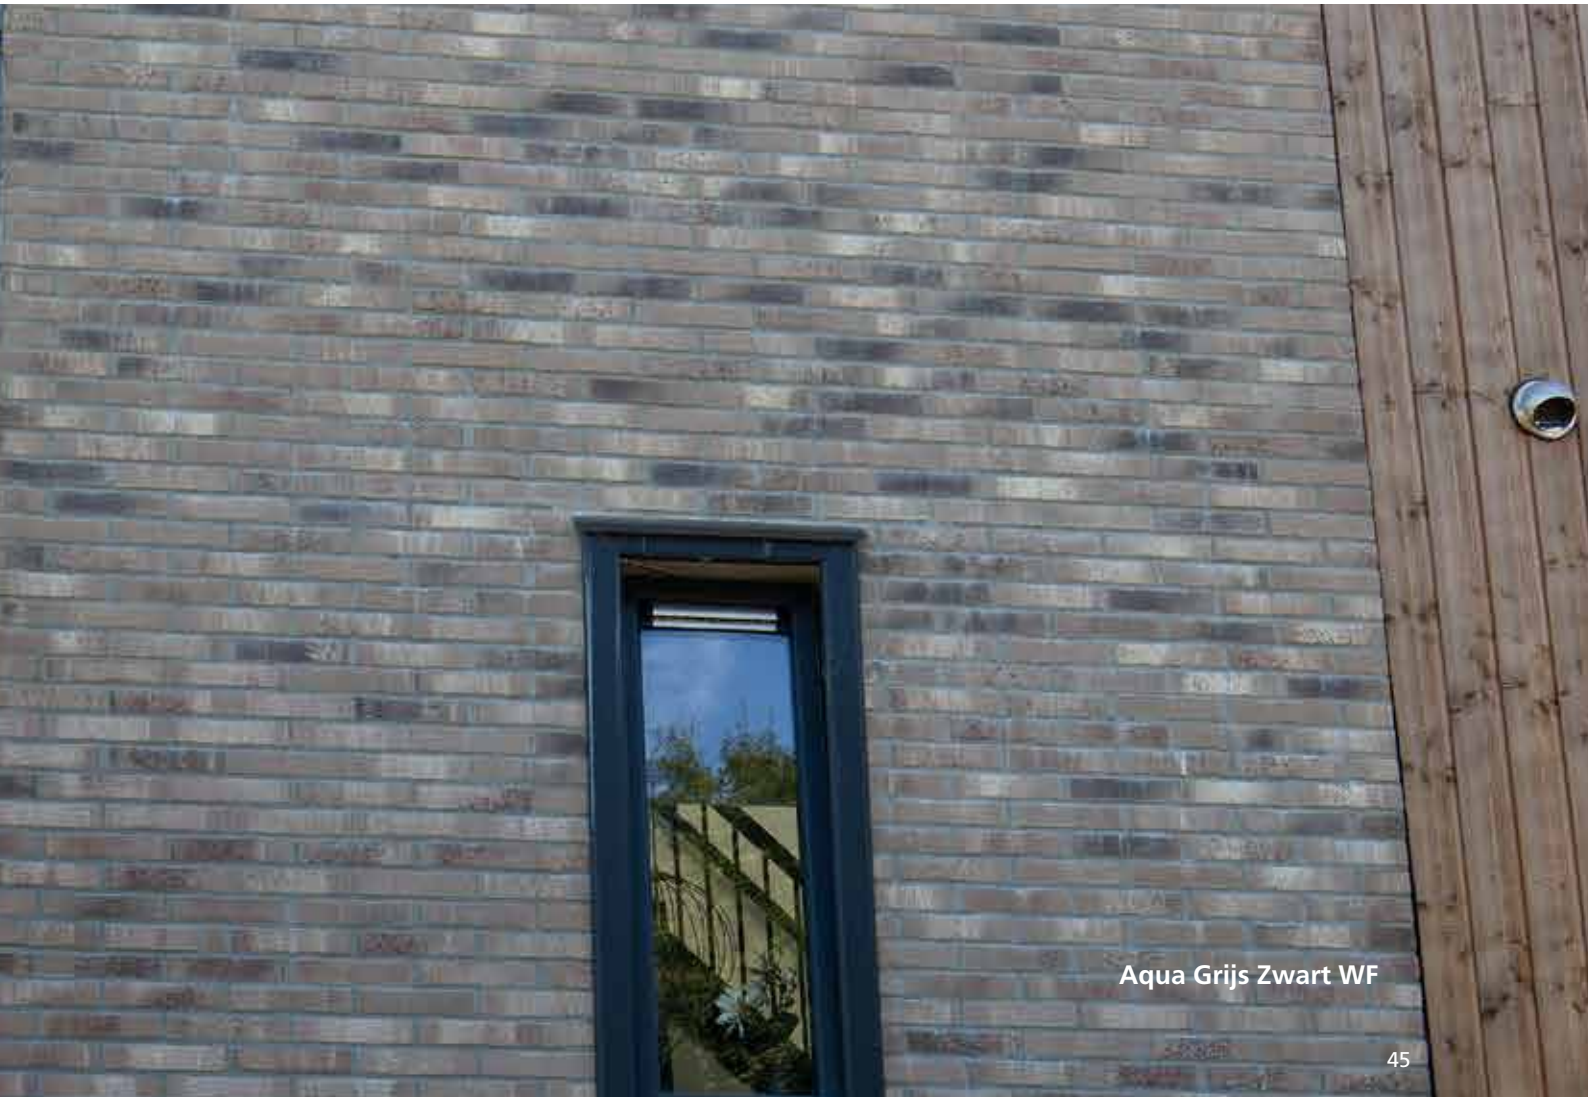

Aqua Grijs Zwart WF