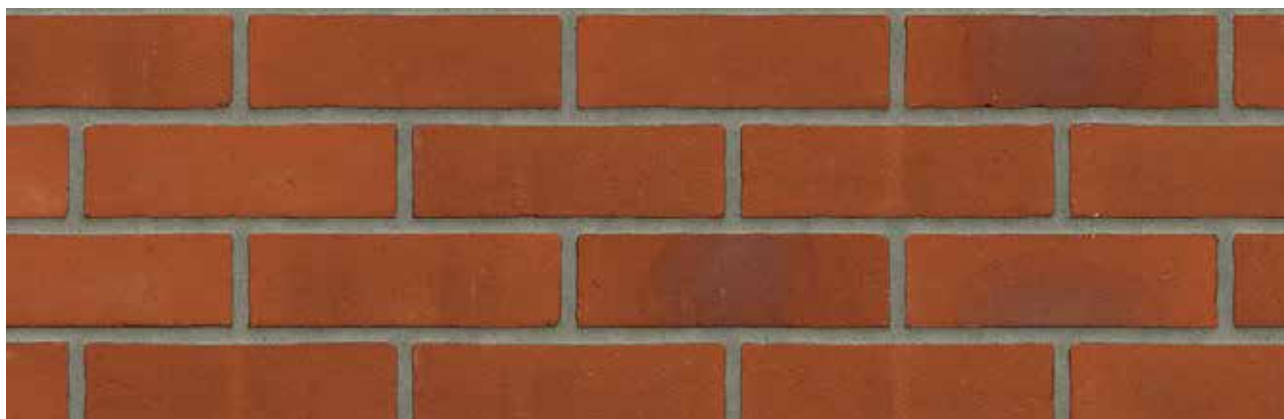

Beige VB EF / DR52B

Engels Bont VB EF / DR2B

Engels Bont Redux VB EF / DR12B

Geel z.z. VB EF / DR4B

RIJSWAARD FORMBACK

Grijs z.z. VB EF / DR40B

Naturel GB VB EF / DR20B

Regent VB EF / DR6B